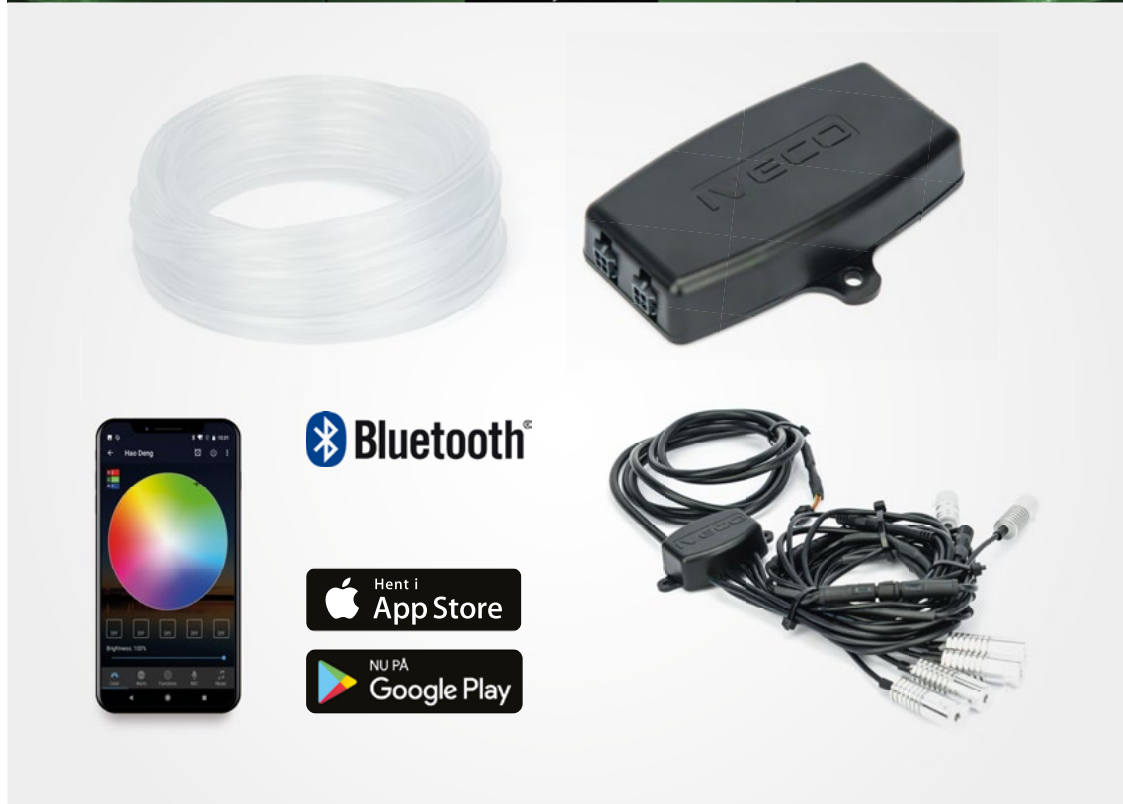

Ligesom dig.

Vælg det perfekte tilbehør, der vil gøre vejen frem til en endnu større fornøjelse med IVECO S-Way MY24.

Tilbehør passer også til IVECO S-Way MY22

Tilbehør designet til IVECO S-Way MY22, som også er kompatibelt med den nye IVECO S-Way MY24, kan ses i den tidligere version af dette katalog, som du finder på hjemmesiden IVECO ACCESSORIES ([iveco-accessories.com](http://iveco-accessories.com)).

## 1 IVECO-logoprojektor til førerhusdør.

Dette tilbehør, som er udstyret med et sort anodiseret aluminiumskabinet, projicerer IVECO-logoet ned på jorden under døren, når den åbnes. Det øger sikkerheden, når du forlader førerhuset om aftenen eller natten på steder med dårlig belysning. Projektoren slukker automatisk 5 minutter efter, at døren er åbnet.